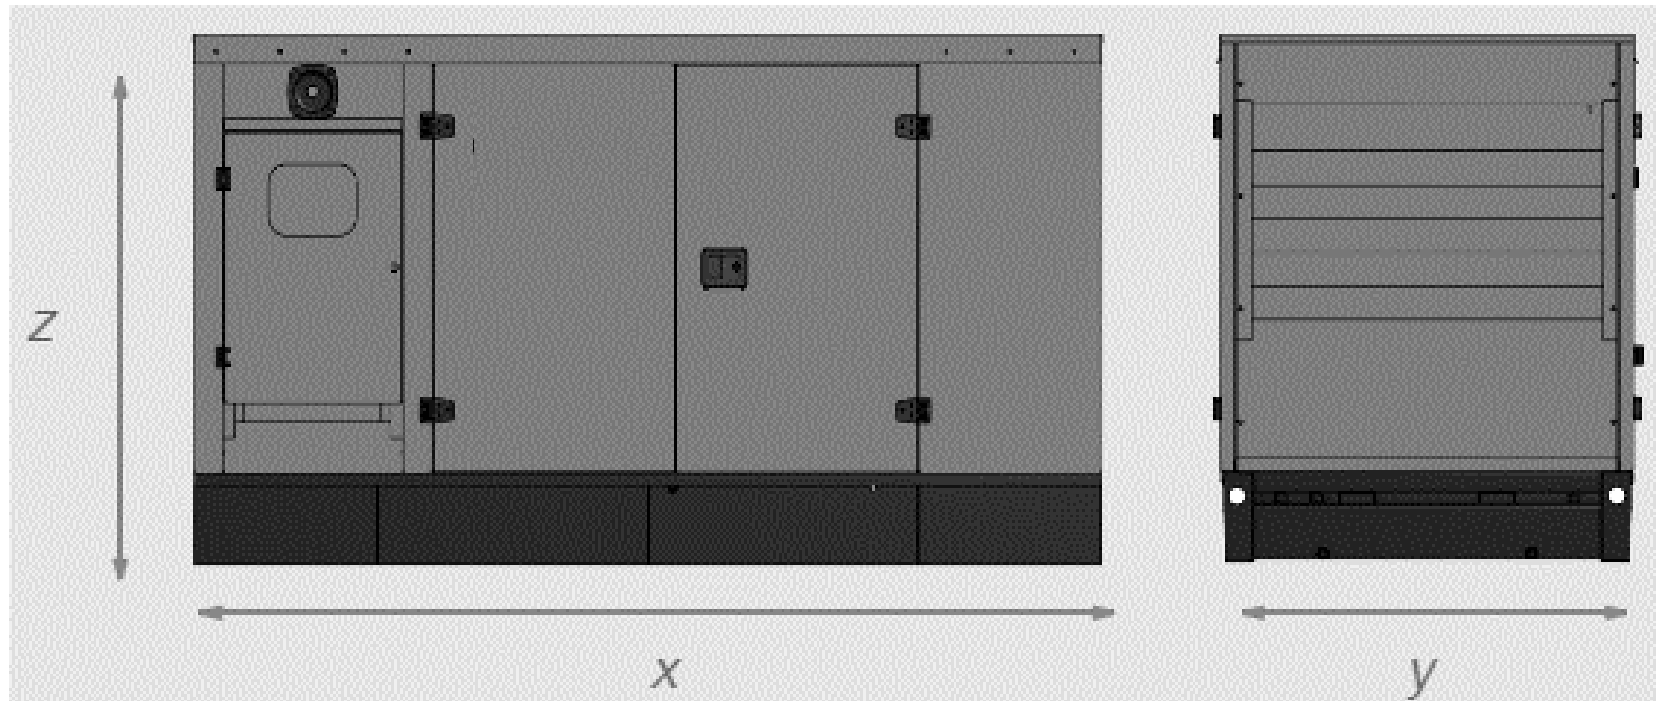

## Dimensiones y peso

X	Y	Z	Peso	Ø Esc.
4600 mm	1798 mm	2390 mm	4740 Kg	8"

[WWW.RENT-INDUSTRIAL.COM](http://WWW.RENT-INDUSTRIAL.COM)

Teléfonos: 310 577 8787 - 317 433 8618

[gerenciadeproyectos@rent-industrial.com](mailto:gerenciadeproyectos@rent-industrial.com)